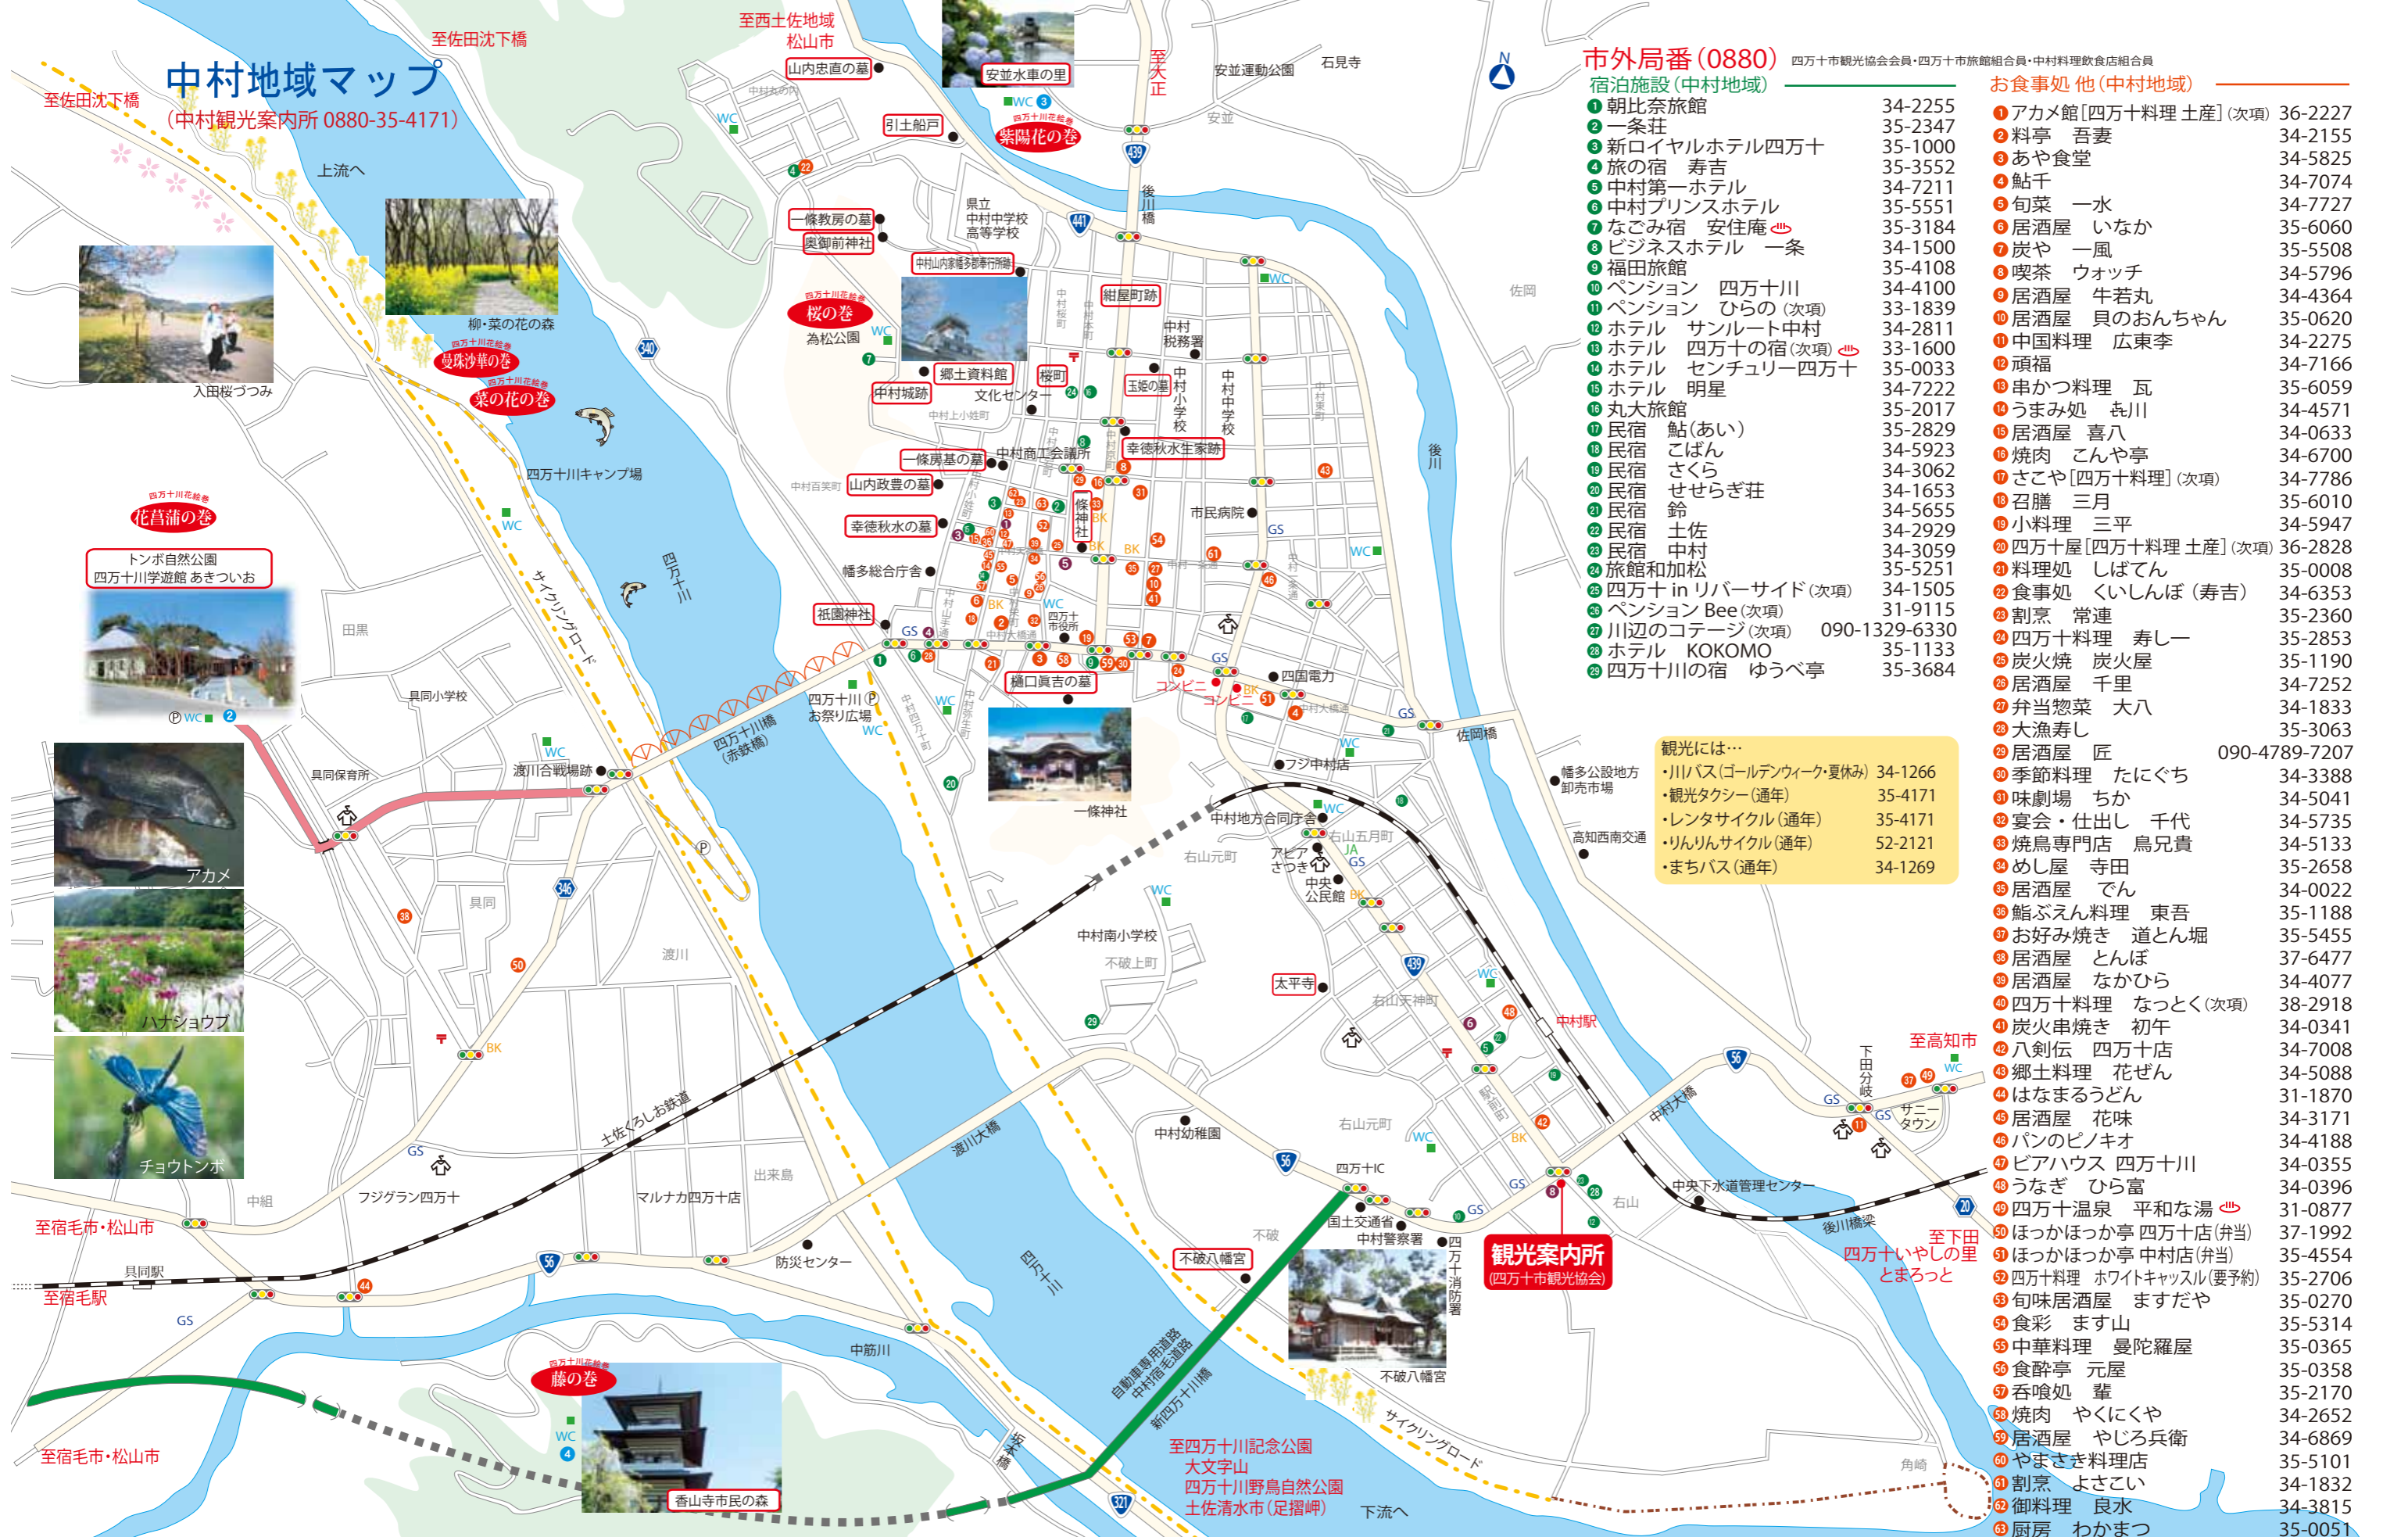

中村地域マップ

(中村観光案内所 0880-35-4171)

市外局番(0880)

四万十市観光協会会員・四万十市旅館組合員・中村料理飲食店組合員

宿泊施設(中村地域)

- 1 朝比奈旅館 34-2255
- 2 一条荘 35-2347
- 3 新ロイヤルホテル四万十 35-1000
- 4 旅の宿 寿吉 35-3552
- 5 中村第一ホテル 34-7211
- 6 中村プリンスホテル 35-5551
- 7 なごみ宿 安住庵 35-3184
- 8 ビジネスホテル 一条 34-1500
- 9 福田旅館 35-4108
- 10 ペンション 四万十川 34-4100
- 11 ペンション ひらの(次項) 33-1839
- 12 ホテル サンルート中村 34-2811
- 13 ホテル 四万十の宿(次項) 33-1600
- 14 ホテル センチュリー四万十 35-0033
- 15 ホテル 明星 34-7222
- 16 丸大旅館 35-2017
- 17 民宿 鮎(あい) 35-2829
- 18 民宿 こぼん 34-5923
- 19 民宿 さくら 34-3062
- 20 民宿 せせらぎ荘 34-1653
- 21 民宿 鈴 34-5655
- 22 民宿 土佐 34-2929
- 23 民宿 中村 34-3059
- 24 旅館和加松 35-5251
- 25 四万十 in リバーサイド(次項) 34-1505
- 26 ペンション Bee(次項) 31-9115
- 27 川辺のコテージ(次項) 090-1329-6330
- 28 ホテル KOKOMO 35-1133
- 29 四万十川の宿 ゆうべ亭 35-3684

観光には…

- ・川バス(ゴールデンウィーク・夏休み) 34-1266
- ・観光タクシー(通年) 35-4171
- ・レンタサイクル(通年) 35-4171
- ・りんりんサイクル(通年) 52-2121
- ・まちバス(通年) 34-1269

- ### 文化施設・会館
- 四万十市立図書館 35-2923
 - 安並運動公園 34-2071
 - 四万十市立中央公民館 34-7311
 - 四万十市立文化センター 35-4887
 - 四万十市立郷土資料館 35-4096

- ### 交通
- 高知西南交通 34-1266
 - 中村駅 35-4961
 - 鈴ハイヤー 34-2413
 - 平和観光タクシー 34-1414
 - 安全ハイヤー 35-3319

- 南国ハイヤー 35-3065
- すくもハイヤー中村 34-1313
- 中村ハイヤー 35-2188

- ### 緊急時
- 四万十市立市民病院 34-2126
 - 中村警察署 34-0110
 - 四万十消防署 34-5881

- 6 林鯉節店 34-7333
- 7 泰作さん本舗 藤家(古津賀店)(次項) 34-3533
- 8 物産館サンリバー四万十 34-5551