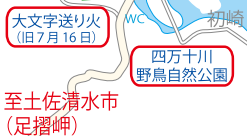

お食事・おみやげ他

- ① 農家レストランしゃえんじり 54-1477
- ② 岩城食堂 52-1172
- ③ ふるさと市 52-1398

交通

- 川崎ハイヤー 52-1025
- 西土佐交通(バス) 52-1150
- りんりんサイクル 52-2121

緊急時

- 交番 52-1006
- 消防分署 52-1143
- 中央診療所 52-1011

- 江川崎駅 ……約1時間10分
- カヌー館 ……約1時間10分
- 黒尊溪谷 ……約1時間30分
- カヌーとキャンプの里かわらっこ ……約30分
- 佐田沈下橋 ……約20分
- トンボ自然公園 ……約10分
- 安並水車の里 ……約10分

- オートキャンプ場とまろっと ……約20分
- 平野サーフビーチ ……約20分
- 大文字の送り火 ……約20分
- 黒潮町 ……約15分
- 土佐清水市 ……約40分
- 足摺岬 ……約1時間20分
- 大月町 ……約1時間

- 宿毛市 ……約40分
- 三原村 ……約40分
- 高知市 ……約2時間30分
- 松山市 ……約3時間40分
- 高松市 ……約4時間
- 徳島市 ……約4時間30分