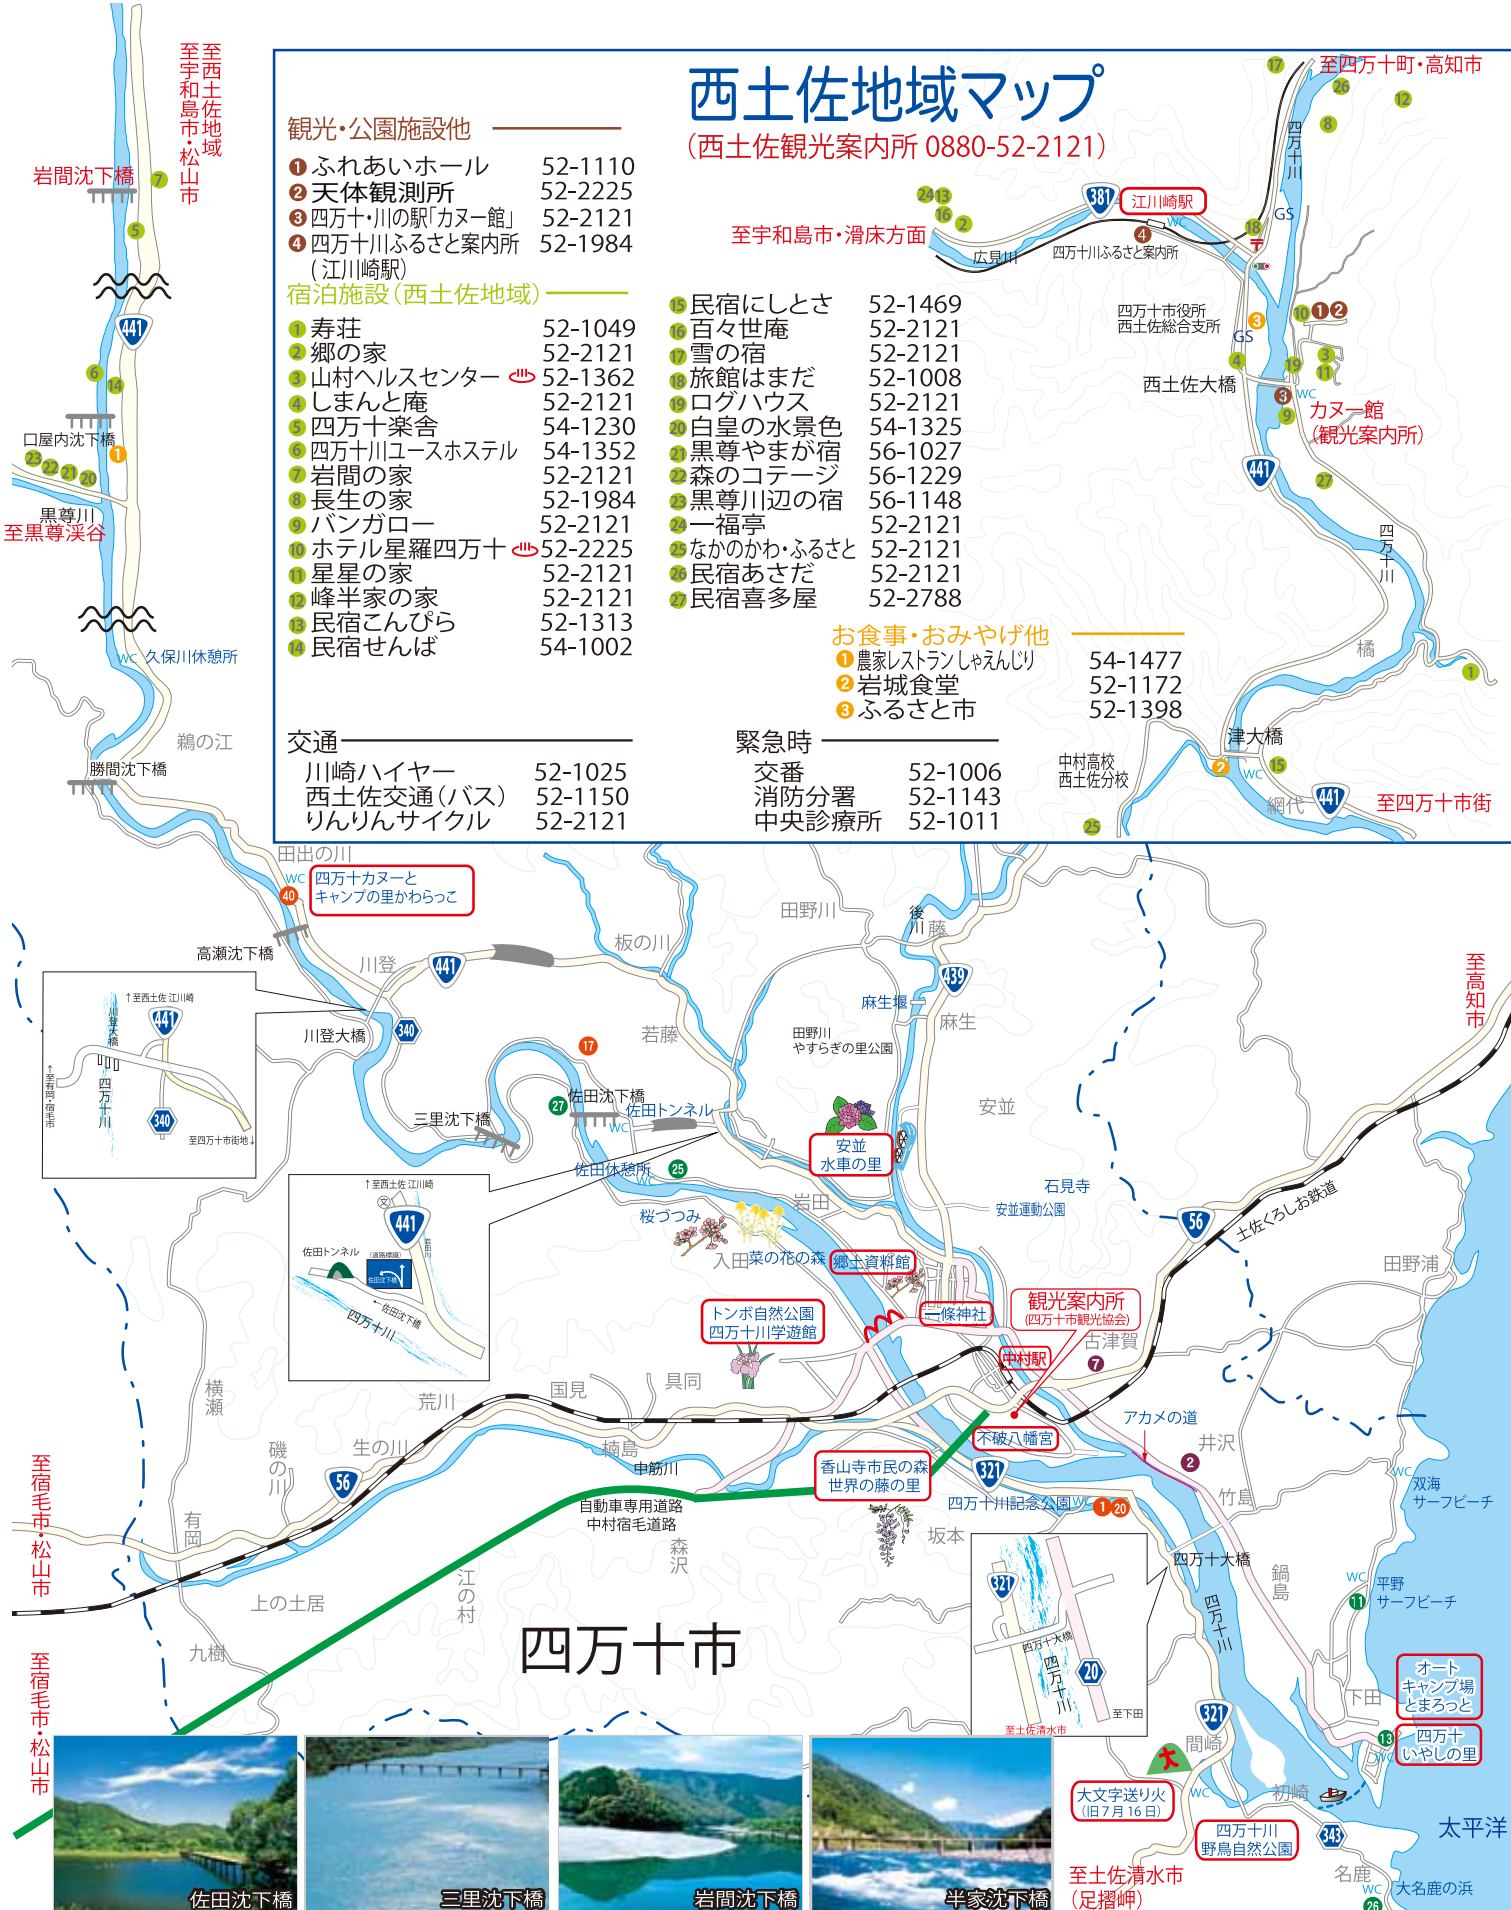

西土佐地域マップ

(西土佐観光案内所 0880-52-2121)

観光・公園施設他

- ① ふれあいホール 52-1110
- ② 天体観測所 52-2225
- ③ 四万十・川の駅「カヌー館」 52-2121
- ④ 四万十川ふるさと案内所 52-1984 (江川崎駅)

宿泊施設(西土佐地域)

- ① 寿荘 52-1049
- ② 郷の家 52-2121
- ③ 山村ヘルスセンター 52-1362
- ④ しまんと庵 52-2121
- ⑤ 四万十楽舎 54-1230
- ⑥ 四万十川ユースホステル 54-1352
- ⑦ 岩間の家 52-2121
- ⑧ 長生の家 52-1984
- ⑨ バンガロー 52-2121
- ⑩ ホテル星羅四万十 52-2225
- ⑪ 星星の家 52-2121
- ⑫ 峰半家の家 52-2121
- ⑬ 民宿こんびら 52-1313
- ⑭ 民宿せんば 54-1002

- ① 民宿にしとさ 52-1469
- ② 百々世庵 52-2121
- ③ 雪の宿 52-2121
- ④ 旅館はまだ 52-1008
- ⑤ ログハウス 52-2121
- ⑥ 白皇の水景色 54-1325
- ⑦ 黒尊やまが宿 56-1027
- ⑧ 森のコテージ 56-1229
- ⑨ 黒尊川辺の宿 56-1148
- ⑩ 一福亭 52-2121
- ⑪ なかのかわ・ふるさと 52-2121
- ⑫ 民宿あさだ 52-2121
- ⑬ 民宿喜多屋 52-2788

お食事・おみやげ他

- ① 農家レストランしゃえんじり 54-1477
- ② 岩城食堂 52-1172
- ③ ふるさと市 52-1398

交通

- 川崎ハイヤー 52-1025
- 西土佐交通(バス) 52-1150
- りんりんサイクル 52-2121

緊急時

- 交番 52-1006
- 消防分署 52-1143
- 中央診療所 52-1011

- 江川崎駅 ……約1時間10分
- カヌー館 ……約1時間10分
- 黒尊溪谷 ……約1時間30分
- カヌーとキャンプの里かわらっこ ……約30分
- 佐田沈下橋 ……約20分
- トンボ自然公園 ……約10分
- 安並水車の里 ……約10分

- オートキャンプ場とまろっと ……約20分
- 平野サーフビーチ ……約20分
- 大文字の送り火 ……約20分
- 黒潮町 ……約15分
- 土佐清水市 ……約40分
- 足摺岬 ……約1時間20分
- 大月町 ……約1時間

- 宿毛市 ……約40分
- 三原村 ……約40分
- 高知市 ……約2時間30分
- 松山市 ……約3時間40分
- 高松市 ……約4時間
- 徳島市 ……約4時間30分

観光案内所(四万十市観光協会)からの車での所要時間