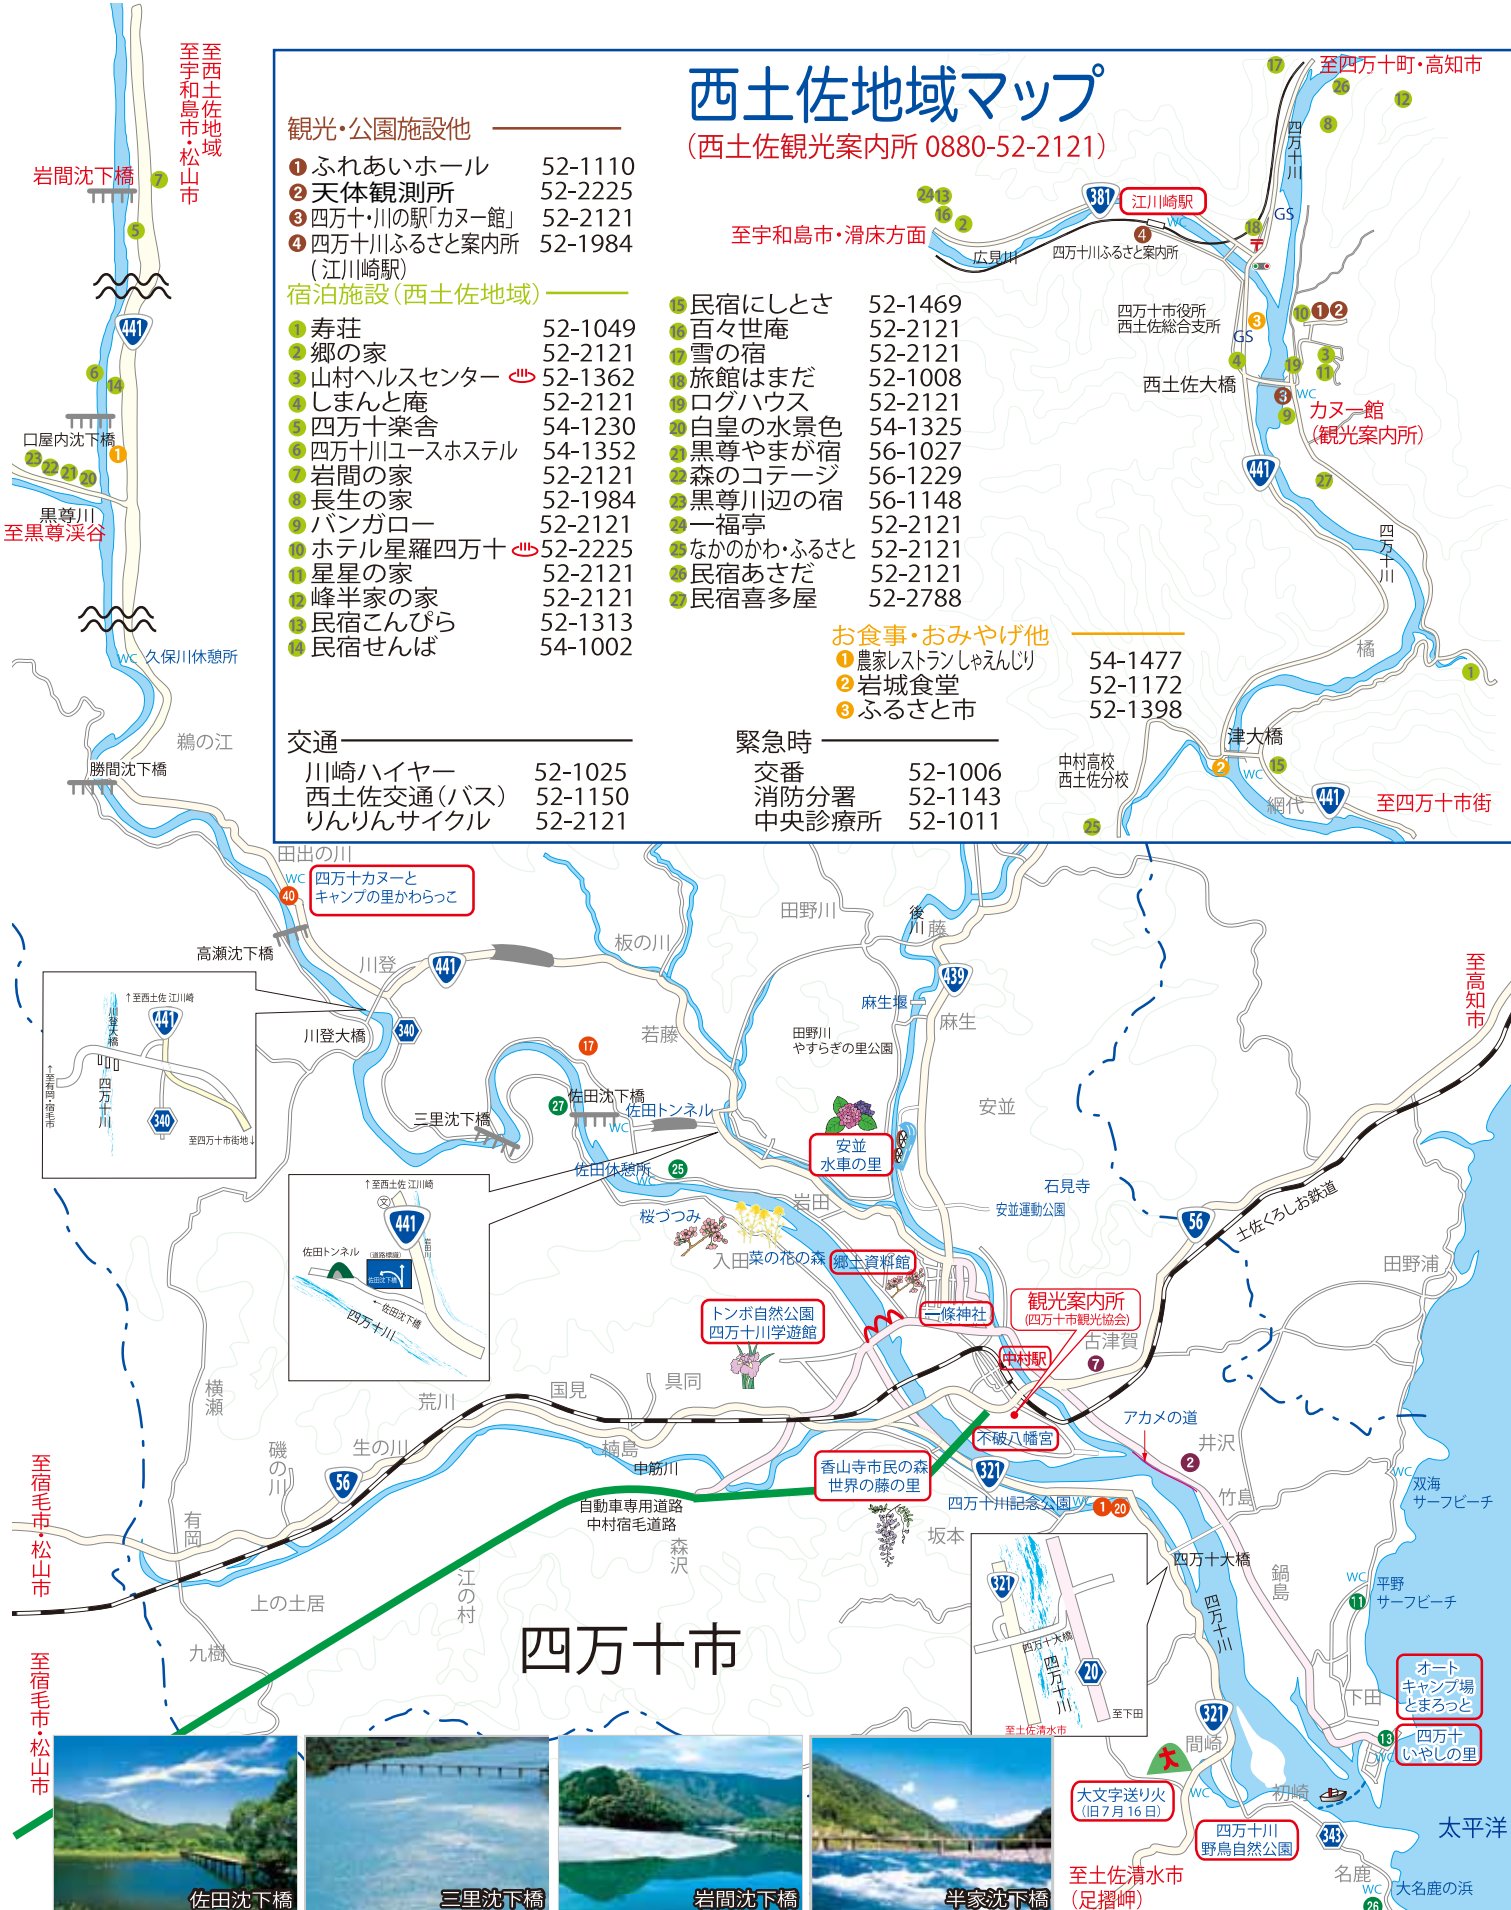

西土佐地域マップ

(西土佐観光案内所 0880-52-2121)

観光・公園施設他

- ① ふれあいホール 52-1110
- ② 天体観測所 52-2225
- ③ 四万十・川の駅「カヌー館」 52-2121
- ④ 四万十川ふるさと案内所 52-1984 (江川崎駅)

宿泊施設(西土佐地域)

- ① 寿荘 52-1049
- ② 郷の家 52-2121
- ③ 山村ヘルスセンター 52-1362
- ④ しまんと庵 52-2121
- ⑤ 四万十楽舎 54-1230
- ⑥ 四万十川ユースホステル 54-1352
- ⑦ 岩間の家 52-2121
- ⑧ 長生の家 52-1984
- ⑨ バンガロー 52-2121
- ⑩ ホテル星羅四万十 52-2225
- ⑪ 星星の家 52-2121
- ⑫ 峰半家の家 52-2121
- ⑬ 民宿こんびら 52-1313
- ⑭ 民宿せんば 54-1002

- ① 民宿にしとさ 52-1469
- ② 百々世庵 52-2121
- ③ 雪の宿 52-2121
- ④ 旅館はまだ 52-1008
- ⑤ ログハウス 52-2121
- ⑥ 白皇の水景色 54-1325
- ⑦ 黒尊やまが宿 56-1027
- ⑧ 森のコテージ 56-1229
- ⑨ 黒尊川辺の宿 56-1148
- ⑩ 一福亭 52-2121
- ⑪ なかのかわ・ふるさと 52-2121
- ⑫ 民宿あさだ 52-2121
- ⑬ 民宿喜多屋 52-2788

お食事・おみやげ他

- ① 農家レストランしゃえんじり 54-1477
- ② 岩城食堂 52-1172
- ③ ふるさと市 52-1398

交通

- 川崎ハイヤー 52-1025
- 西土佐交通(バス) 52-1150
- りんりんサイクル 52-2121

緊急時

- 交番 52-1006
- 消防分署 52-1143
- 中央診療所 52-1011

江川崎駅	……約1時間10分	オートキャンプ場とまろっと	……約20分	宿毛市	……約40分
カヌー館	……約1時間10分	平野サーフビーチ	……約20分	三原村	……約40分
黒尊溪谷	……約1時間30分	大文字の送り火	……約20分	高知市	……約2時間30分
カヌーとキャンプの里かわらっこ	……約30分	黒潮町	……約15分	松山市	……約3時間40分
佐田沈下橋	……約20分	土佐清水市	……約40分	高松市	……約4時間
トンボ自然公園	……約10分	足摺岬	……約1時間20分	徳島市	……約4時間30分
安並水車の里	……約10分	大月町	……約1時間		

観光案内所(四万十市観光協会)からの車での所要時間