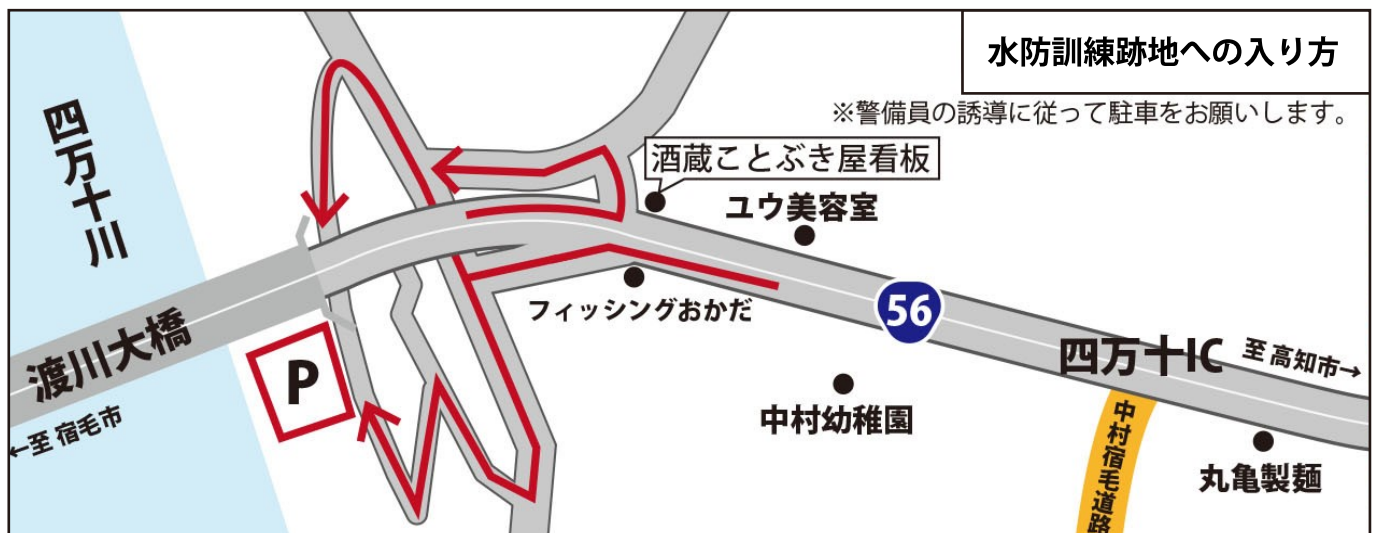

有料駐車場・規制情報マップ

● … 車両通行止め・通行制限 ● … 有料駐車場 ● … 観覧エリア

四万十市立中村南小学校

〒787-0018 高知県四万十市不破上町 1949-1

水防訓練跡地

〒787-0017 高知県四万十市不破

四万十市立具同小学校

〒787-0051 高知県四万十市具同田黒 1 丁目 4-1

水防訓練跡地への入り方

※警備員の誘導に従って駐車をお願いします。

無料駐車場・臨時駐輪場マップ

● … 車両通行止め・通行制限 ● … 無料駐車場 ● … 臨時駐輪場 ● … 観覧エリア

無料駐車場

四万十市役所	〒787-0033	高知県四万十市中村大橋通4丁目10
防災センター	〒787-0017	高知県四万十市不破2058-20
四万十市立中村小学校	〒787-0022	高知県四万十市中村新町3丁目20
四万十市立中村中学校	〒787-0023	高知県四万十市中村東町2丁目1-30

臨時駐輪場

岩崎公園
 〒787-0037
 高知県四万十市中村四万十町
 入田堤防
 〒787-0020
 高知県四万十市入田

- 1 通行禁止 16:00～21:00
- 2 19:00～21:00まで歩行規制
赤鉄橋下流側歩道は通行止め
- 3 18:00～21:00まで車両通行止め
- 4 19:00～21:00まで規制
上・下流歩道観覧禁止（歩行可）

※有料駐車場・無料駐車場ともに駐車数に限りがございます。
 空き状況につきましては公式ホームページをご確認ください。